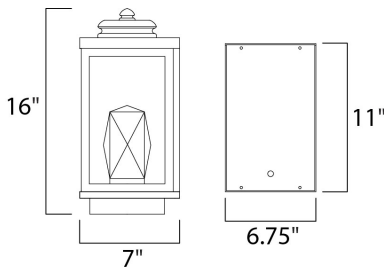

**MEASUREMENTS**

DIMENSION : 7." W x 16." H x 7." Ext  
 BACK PLATE : 6.75" W x 11." H x 6." HCO  
 HANGING WEIGHT : 13.23 lb

**LAMPING**

INPUT VOLTAGE : 120V  
 LUMENS : 910 Rated (0 Del.)  
 BULB : 2 x 13W (INTEGRATED), 26W Total  
 CRI : 90+ CRI  
 COLOR\_TEMP : 3000K  
 LIGHTING\_DIRECTION : Up/Dn